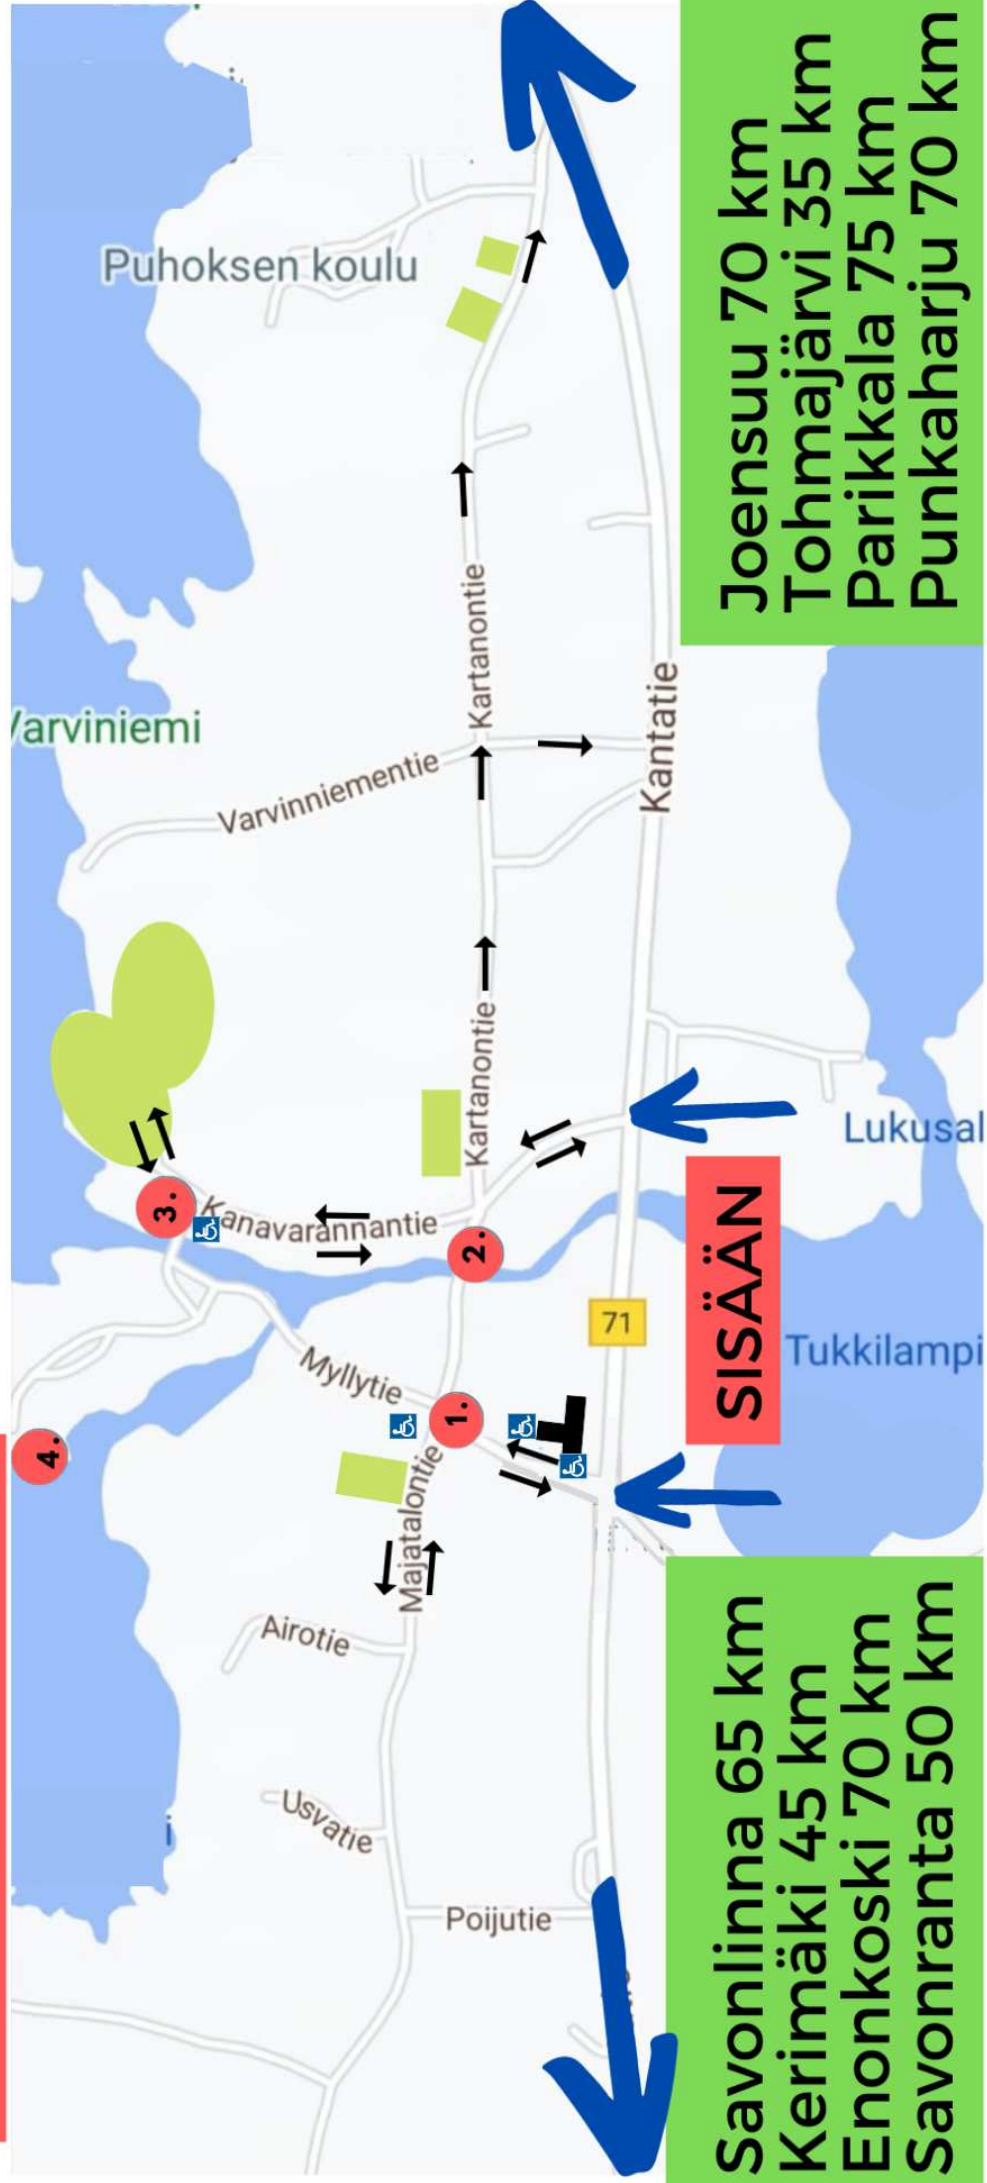

PUHOKSEN PERINNEPÄIVÄT

PARKKIPAIKAT

&

LIPUNMYNTIPISTEET

1. Navetannurkan
lipunmyyntipiste

OSOITE:
MAJATALONTIE 1, 82430 PUHOS

2. Sillankorvan
lipunmyyntipiste

OSOITE:
KANAVARANNANTIE 3, 82430 PUHOS

3. Voimalan
lipunmyyntipiste

OSOITE:
KANAVARANNANTIE 5, 82430 PUHOS

4. Sataman
lipunmyyntipiste

OSOITE:
MYLLYNIEMI, 82430 PUHOS

Savonlinna 65 km
Kerimäki 45 km
Enonkoski 70 km
Savonranta 50 km

Joensuu 70 km
Tohmajärvi 35 km
Parikkala 75 km
Punkaharju 70 km